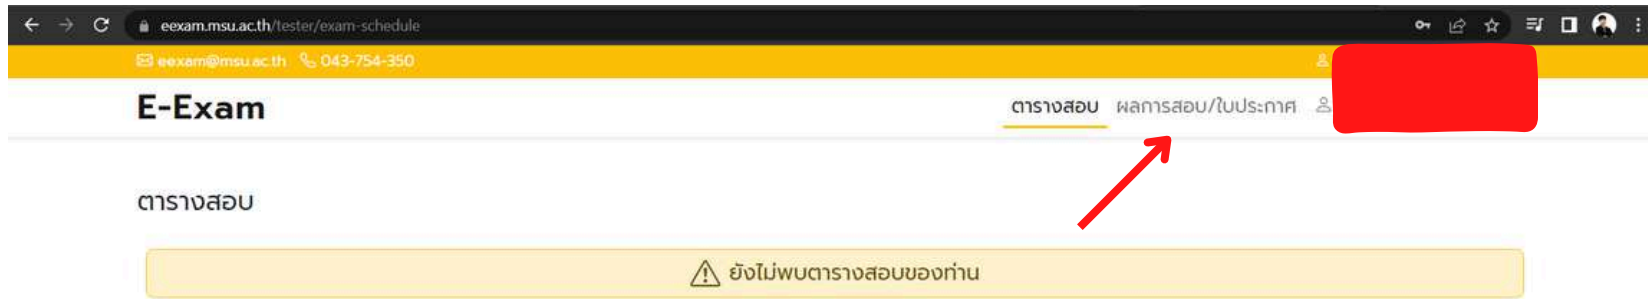

ขั้นตอนการดาวน์โหลดใบ Certificate Digital Literacy Exit Exam สำหรับนิสิตที่สอบผ่านเกณฑ์

- ให้นิสิตเลือกไปที่ **ผลการสอบ/ใบประกาศ**