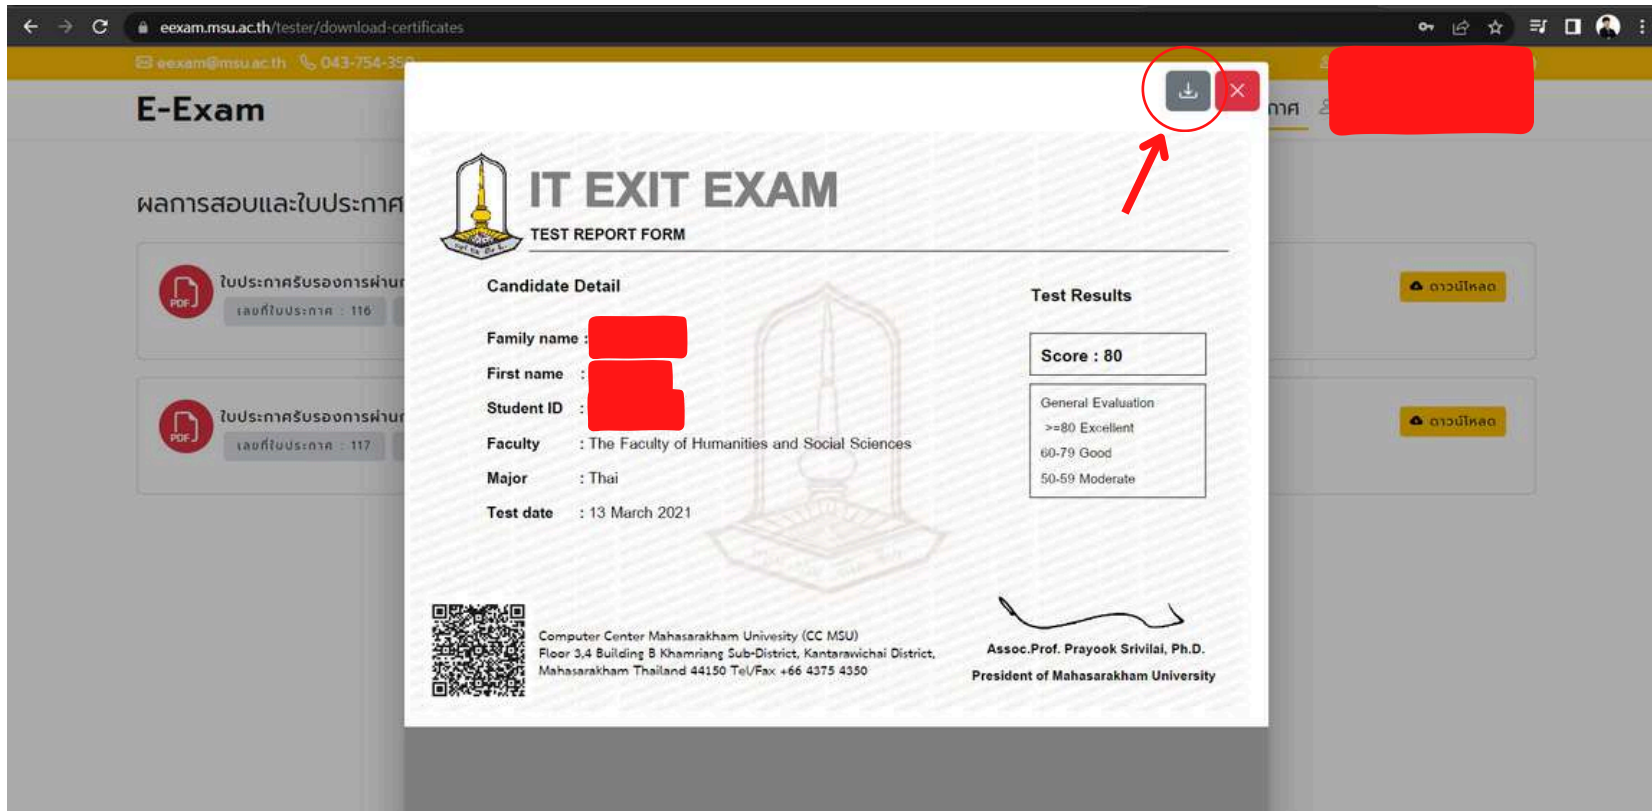

ขั้นตอนการดาวน์โหลดใบ Certificate Digital Literacy Exit Exam สำหรับนิสิตที่สอบผ่านเกณฑ์

- พอนิสิตกดดาวน์โหลดมันจะโชว์ตัวอย่างใบ Certificate จะประกอบไปด้วย

- ชื่อ - นามสกุล
- รหัสนิสิต
- คณะ / สาขา
- วันที่ทดสอบ
- คะแนนที่สอบได้

จากนั้นนิสิตกด

เพื่อดาวน์โหลดใบ Certificate เป็นอันเสร็จสิ้น