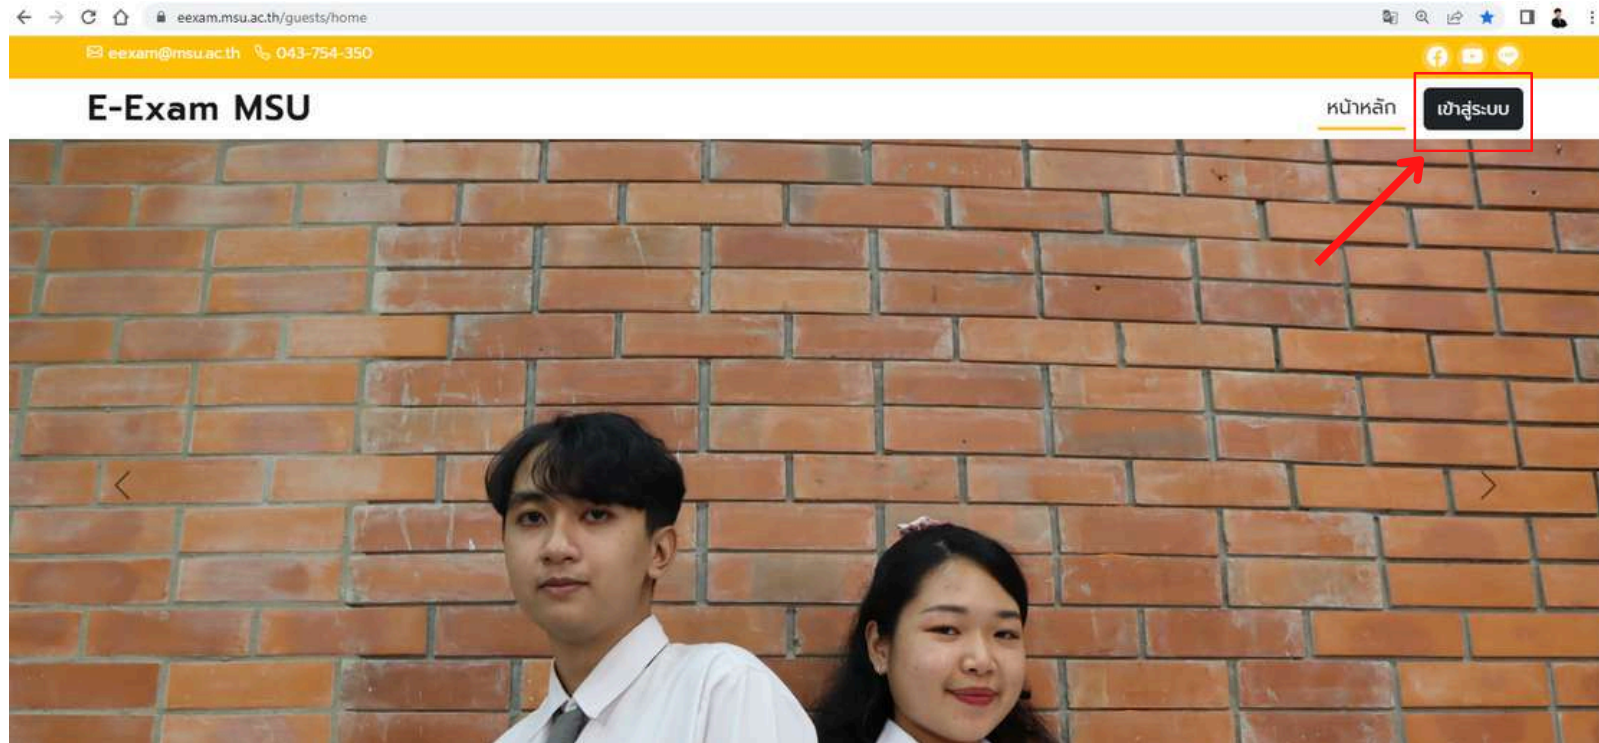

คู่มือขั้นตอนการดาวน์โหลดใบ CERTIFICATE DIGITAL LITERACY EXIT EXAM สำหรับนิสิตที่สอบผ่านเกณฑ์

งานพัฒนาศักยภาพและสื่อสารองค์กร สำนักคอมพิวเตอร์ มหาวิทยาลัยมหาสารคาม

ขั้นตอนการดาวน์โหลดใบ Certificate Digital Literacy Exit Exam สำหรับนิสิตที่สอบผ่านเกณฑ์